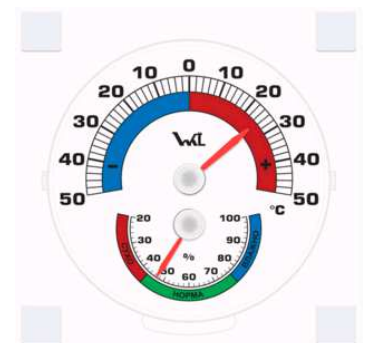

ТЕРМО-ГИГРОМЕТР БИМЕТАЛЛИЧЕСКИЙ ТГО

Диапазон температуры, °C От: -50

Диапазон температуры, °C До: +50

Цена деления шкалы, °C: 1

Ширина, мм: 90

Высота, мм: 90

Цена деления шкалы, %: 1

Особенности исполнения: Крепление липучка

Применяются для измерения: Температуры и относительной влажности воздуха на улице

Диапазон измерения относительной влажности, %: 20...90

Количество в упаковке, шт: 100

Сделан из прозрачного пластика за счет чего, незаметен на стекле. Принцип работы биметаллических приборов основан на использовании пружин, состоящих из двух свальцованных металлов, которые при нагревании или охлаждении вращают стрелку приборов.