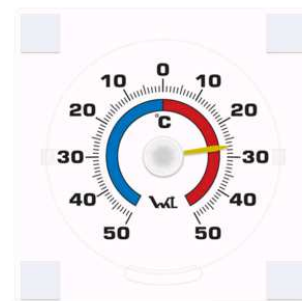

Применяются для измерения: Температуры и относительной влажности воздуха на улице

Диапазон измерения относительной влажности, %: 20...90

Количество в упаковке, шт: 100

Сделан из прозрачного пластика за счет чего, незаметен на стекле. Принцип работы биметаллических приборов основан на использовании пружин, состоящих из двух свальцованных металлов, которые при нагревании или охлаждении вращают стрелку приборов.

ТЕРМОМЕТР БИМЕТАЛЛИЧЕСКИЙ ТББ

Диапазон температуры, °C От: -50

Диапазон температуры, °C До: +50

Цена деления шкалы, °C: 1

Ширина, мм: 75

Высота, мм: 75

Материал корпуса: Пластик

Особенности исполнения: Крепление липучка

Применяются для измерения: Температуры воздуха на улице

Количество в упаковке, шт: 100

Сделан из прозрачного пластика за счет чего, незаметен на стекле. Принцип работы биметаллических приборов основан на использовании пружин, состоящих из двух свальцованных металлов, которые при нагревании или охлаждении вращают стрелку приборов.

ТЕРМОМЕТРЫ КОМНАТНЫЕ НА ПЛАСТМАССОВОМ ОСНОВАНИИ

ТЕРМОМЕТР П-1

Диапазон температуры, °C От: 0

Диапазон температуры, °C До: +50

Цена деления шкалы, °C: 1

Ширина, мм: 45

Высота, мм: 190

Материал корпуса: Пластик

Особенности исполнения: Крепление гвоздик

Применяются для измерения: Температуры воздуха в помещении

Количество в упаковке, шт: 150

ТЕРМОМЕТР П-15

Диапазон температуры, °C От: 0

Диапазон температуры, °C До: +50

Цена деления шкалы, °C: 1

Ширина, мм: 50

Высота, мм: 160

Материал корпуса: Пластик

Особенности исполнения: Крепление гвоздик

Применяются для измерения: Температуры воздуха в помещении

Количество в упаковке, шт: 200