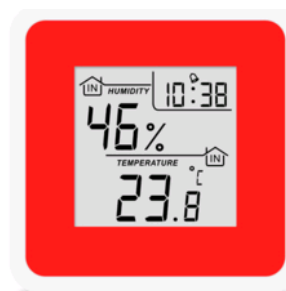

Особенности исполнения: Размещение на горизонтальной поверхности

Применяются для измерения: Температуры и влажности в помещении

Диапазон измерения относительной влажности, %: 20...95

Термогигрометр Т-07 - помогает отслеживать данные о домашнем микроклимате. На экране устройства отображаются не только информация о температуре и влажности, но и текущее время.

Выполняет функцию будильника.

Т-08 ЦИФРОВОЙ ТЕРМОМЕТР

Диапазон температуры, °С От: - 10
Диапазон температуры, °С До: +50
Цена деления шкалы, °С: 1
Ширина, мм: 110
Высота, мм: 90
Материал корпуса: Пластик