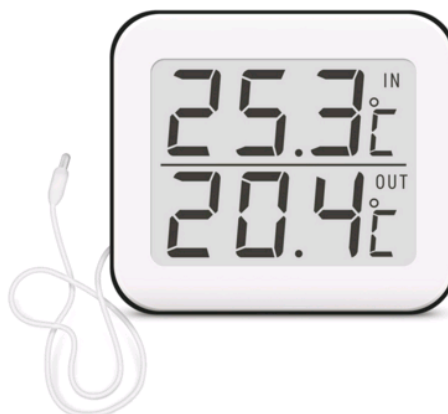

Выполняет функцию будильника.

Т-08 ЦИФРОВОЙ ТЕРМОМЕТР

Диапазон температуры, °С От: - 10
Диапазон температуры, °С До: +50
Цена деления шкалы, °С: 1
Ширина, мм: 110
Высота, мм: 90
Материал корпуса: Пластик

Особенности исполнения:

Размещение на горизонтальной поверхности

Применяются для измерения: Температуры воздуха в помещении

Термометр Т-08 выполняет функции будильника, секундомера, таймера, часов и календаря. Для изменения режима достаточно просто перевернуть устройство на 90°. Разделение экрана позволяет четко выделить необходимую функцию.

Т-10 ЦИФРОВОЙ ТЕРМОМЕТР

Диапазон температуры, °С От: - 40
Диапазон температуры, °С До: +70
Цена деления шкалы, °С: 1
Ширина, мм: 73
Высота, мм: 67
Материал корпуса: Пластик
Длина щупа, мм: 1500
Особенности исполнения:
Размещение на горизонтальной
и вертикальной поверхности
Применяются для измерения:
Температуры воздуха в помещении и на улице